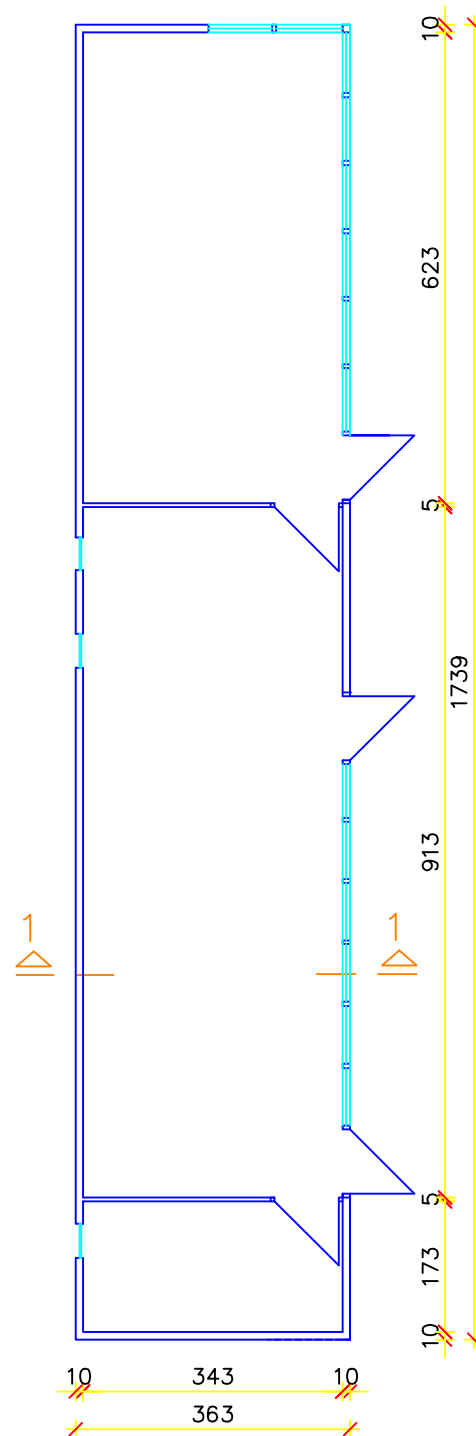

KIOSK ABM NA GRADSKOJ TRŽNICI

TLOCRT I PRESJEK 1-1 M 1:100

– PRESJEK 1-1

– TLOCRT

GRADEVINSKA NETO POVRŠINA ZGRADE :

ZATVORENI PROSTOR	1,73	x	3,43	=	5,93	m ²
	9,13	x	3,43	=	31,31	m ²
	6,23	x	3,43	=	21,37	m ²
UKUPNA POVRŠINA:					58,61	m ²