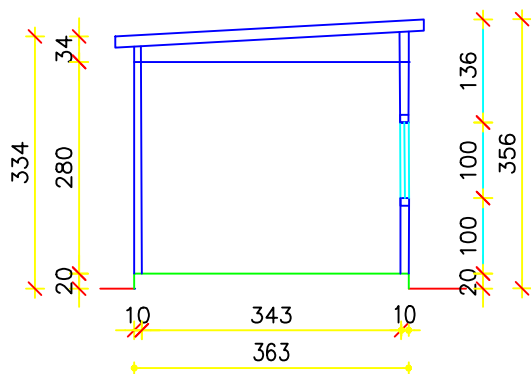

KIOSK ABM NA GRADSKOJ TRŽNICI

TLOCRT I PRESJEK 1-1 M 1:100

– PRESJEK 1-1

– TLOCRT

GRADEVINSKA NETO POVRŠINA ZGRADE :

ZATVORENI PROSTOR	1,73	x	3,43	=	5,93	m ²
	9,13	x	3,43	=	31,31	m ²
	6,23	x	3,43	=	21,37	m ²
UKUPNA POVRŠINA:					58,61	m ²