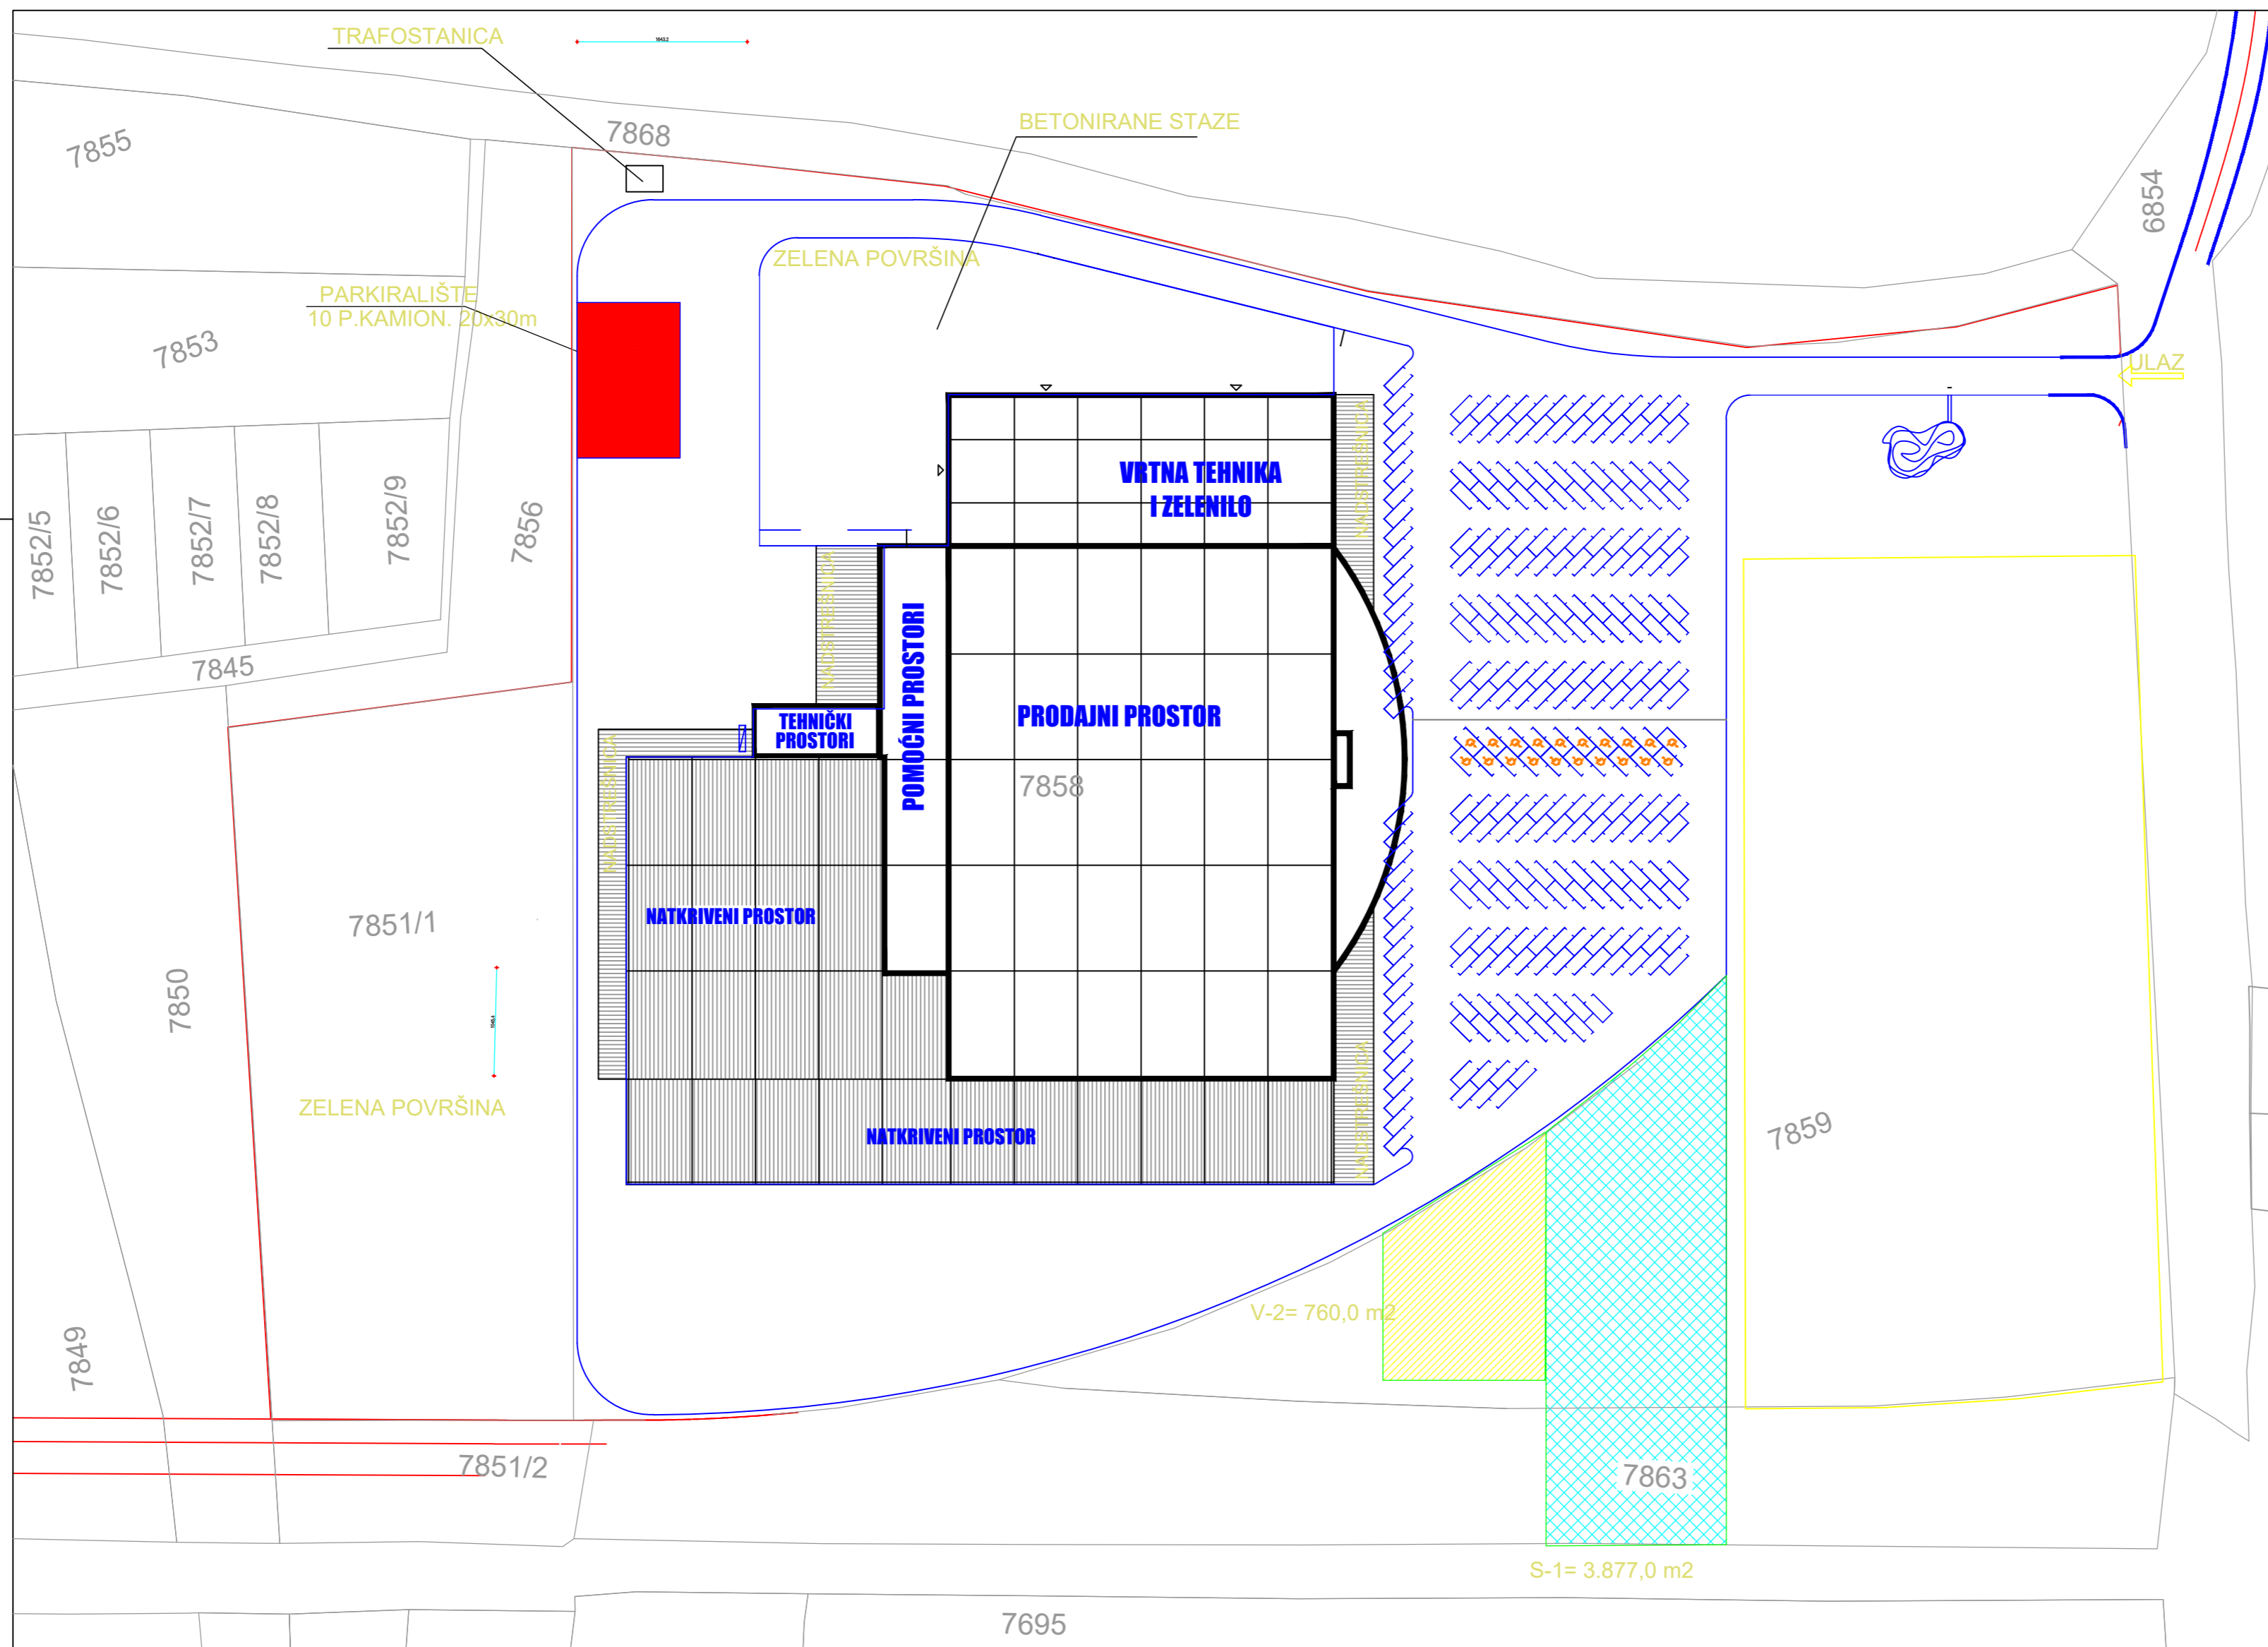

# SITUACIJA

## 1 : 1000

	GRADSKO KOMUNALNO PODUZEĆE d.o.o. KOPRIVNICA, Mosna 15
PROJEKAT: PRODAJNI CENTAR "PEVEC"	IZRAĐIO: Narisa Dergez, ing.grad.
KORISTENJE I NAMJENA PROSTORA	DATA: 13.04.2023.
PC PEVEC	