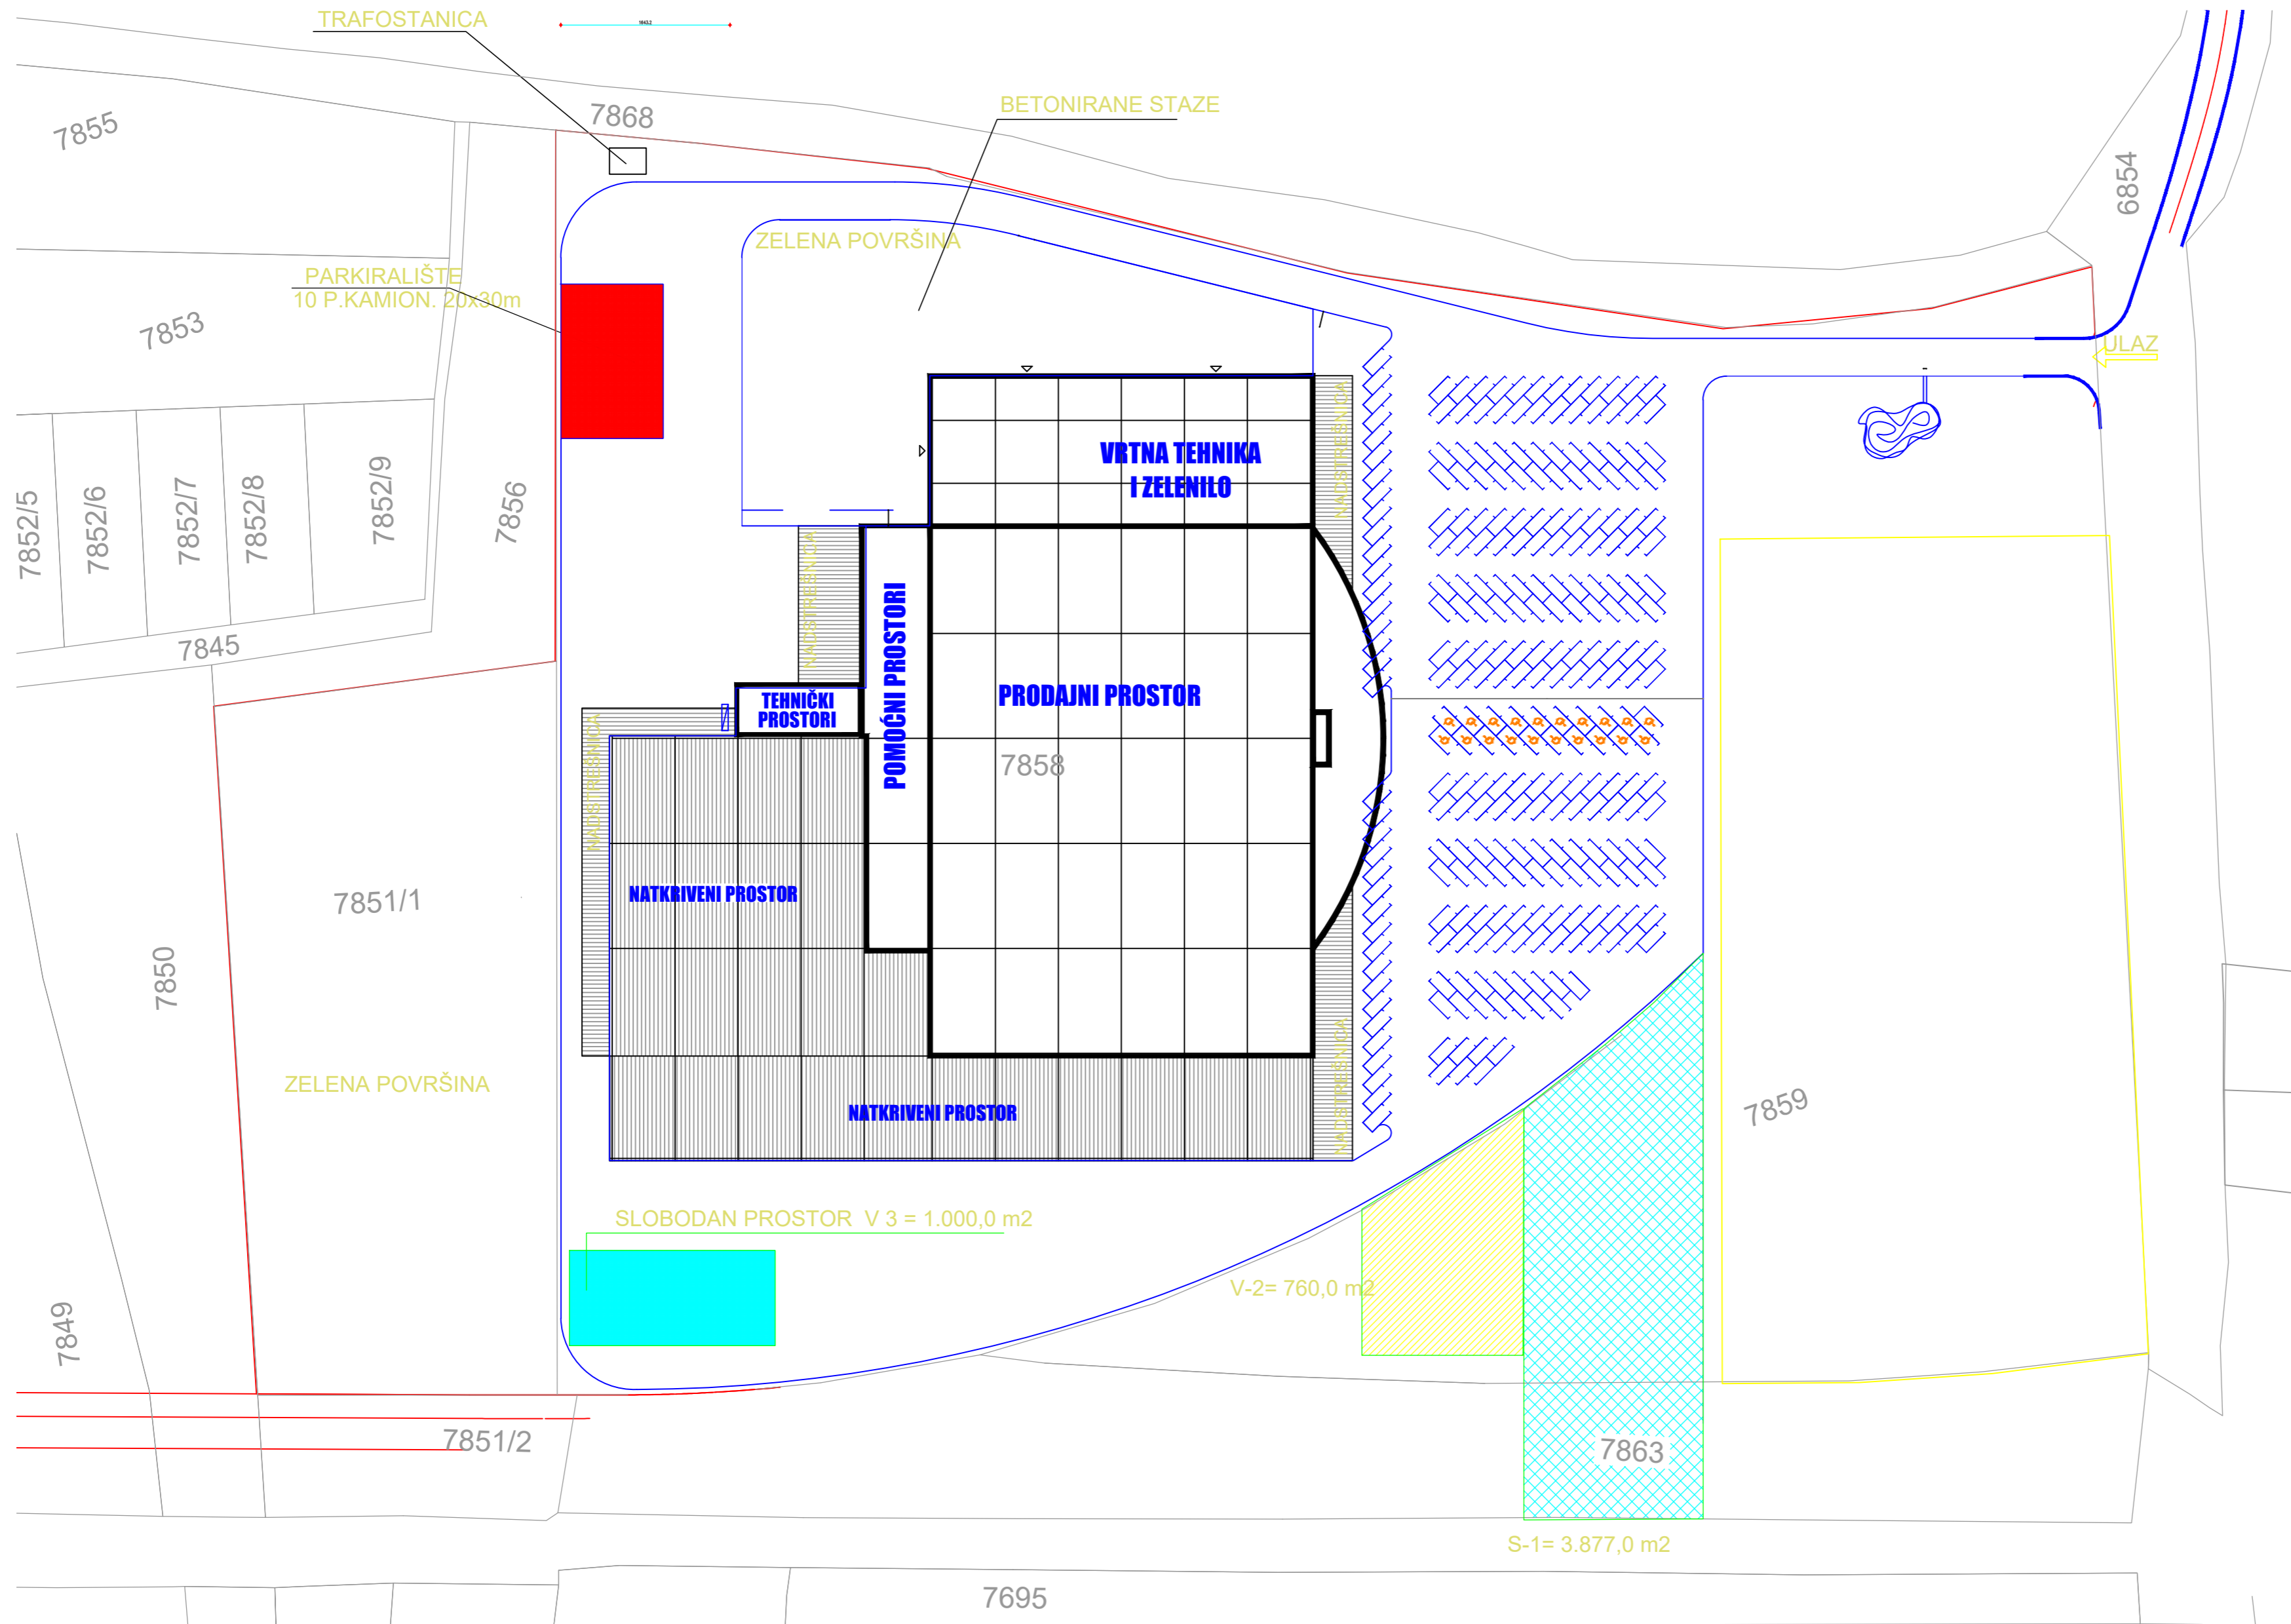

SITUACIJA

1 : 1000

KOMUNAL	GRADSKO KOMUNALNO PODUZEĆE d.o.o. KOPRIVNICA, Mosna 15
PROJEKAT: PRODAJNI CENTAR "PEVEC"	IZRAĐIO: Narcis Dergež, ing. grad.
KORISTENJE I NAMJENA PROSTORA PC PEVEC	DATUM ORIJ: 25.04.2023.