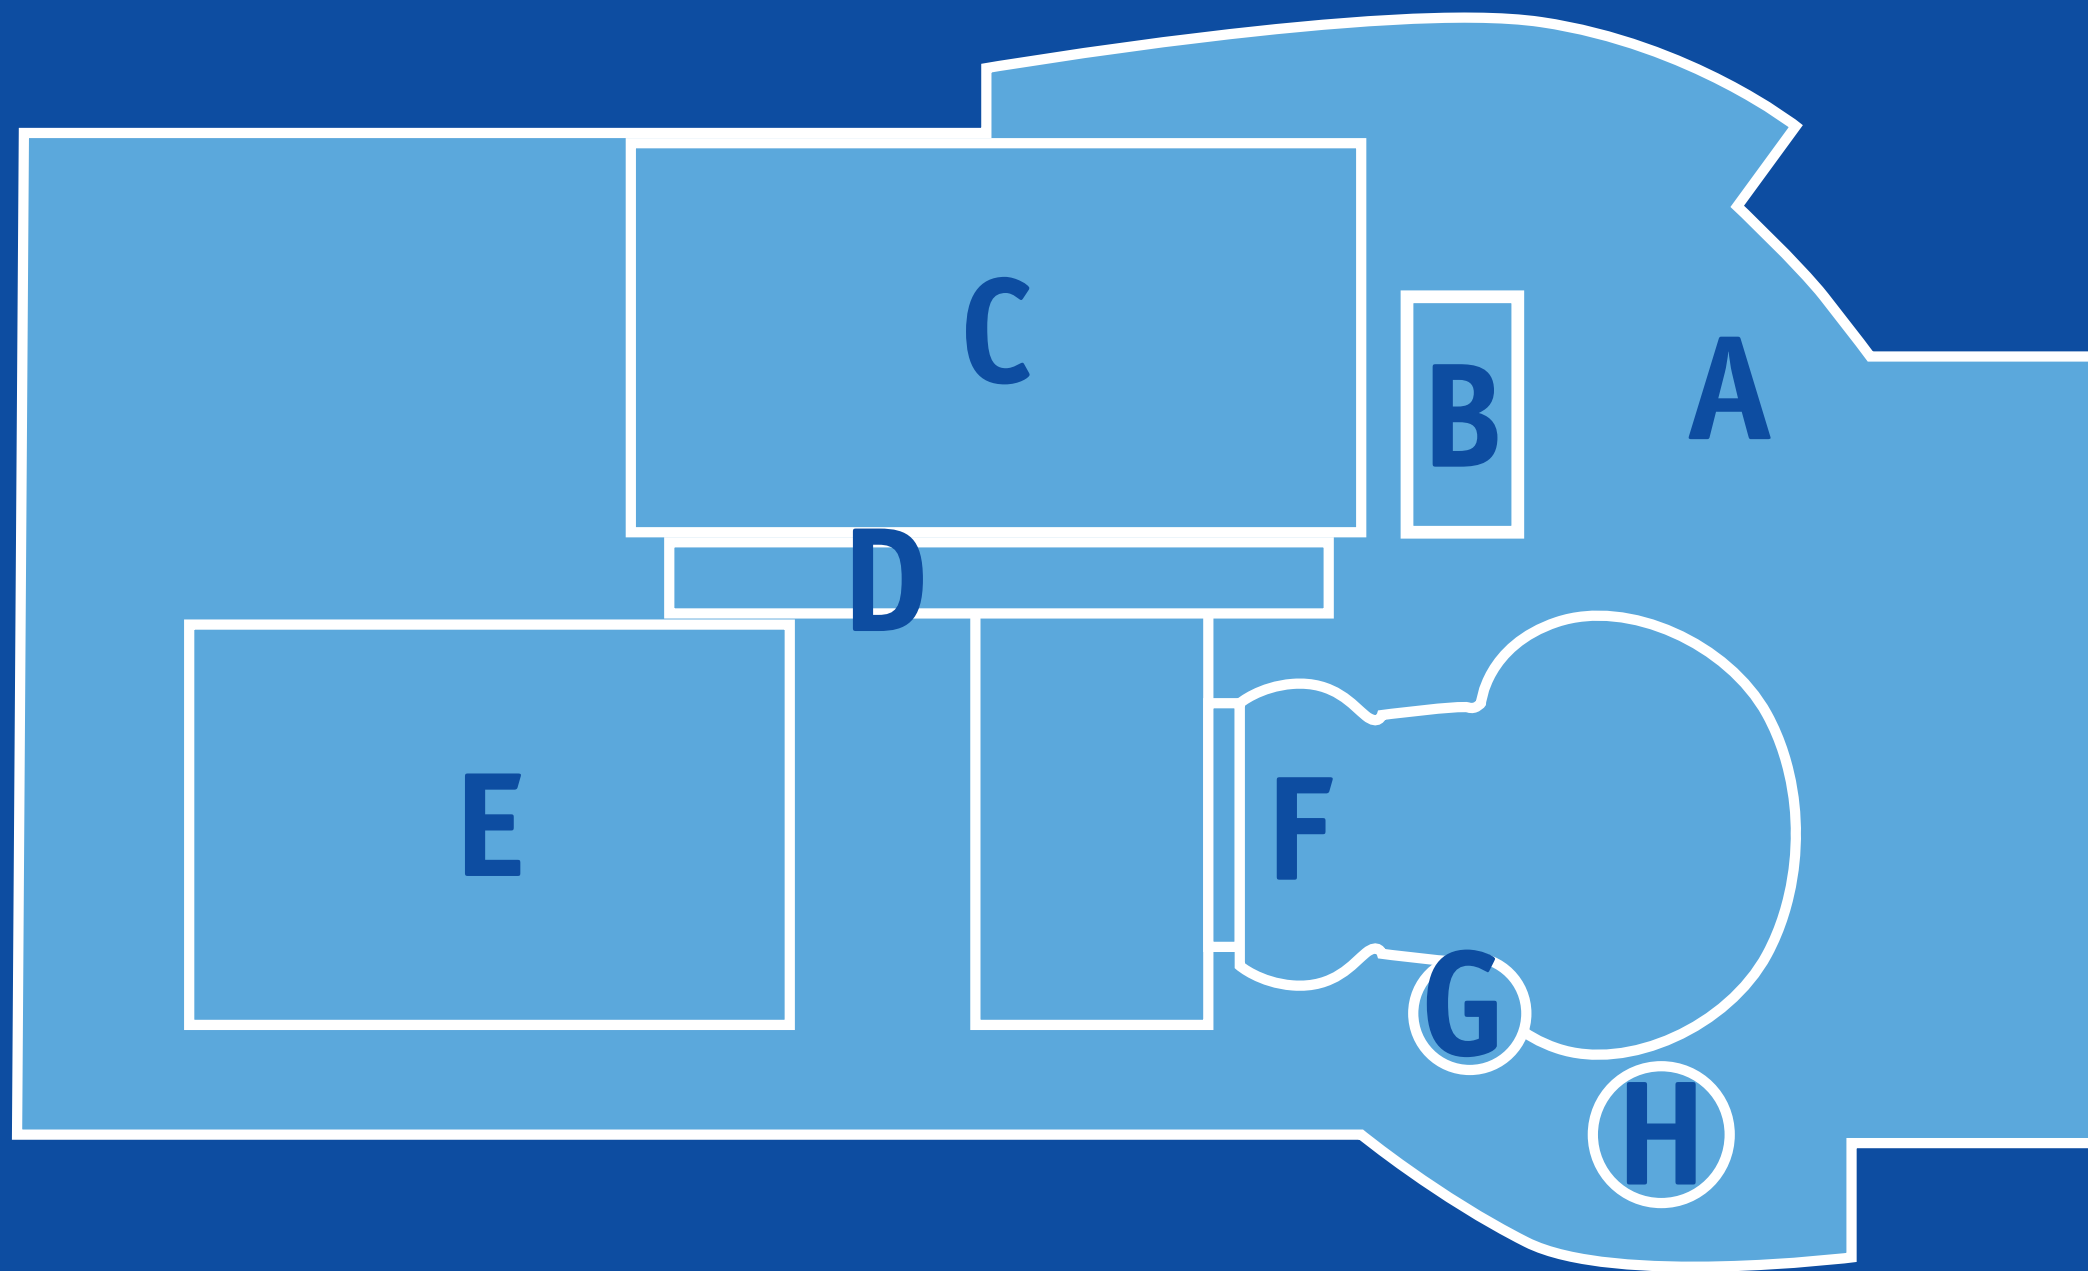

REKREACIJSKI BAZEN

Temperatura vode: 31,5°C

Temperatura zraka: 32°C

HIDROMASAŽNÍ BAZEN

Temperatura vode: 35,5°C

Temperatura zraka: 32°C

LEGENDA

- A | ULAZ
- B | RECEPCIJA
- C | GARDEROBA
- D | TUŠEVI
- E | PLIVAČKI BAZEN
- F | REKREACIJSKI BAZEN
- G | HIDROMASAŽNI BAZEN
- H | DJEČJI BAZEN