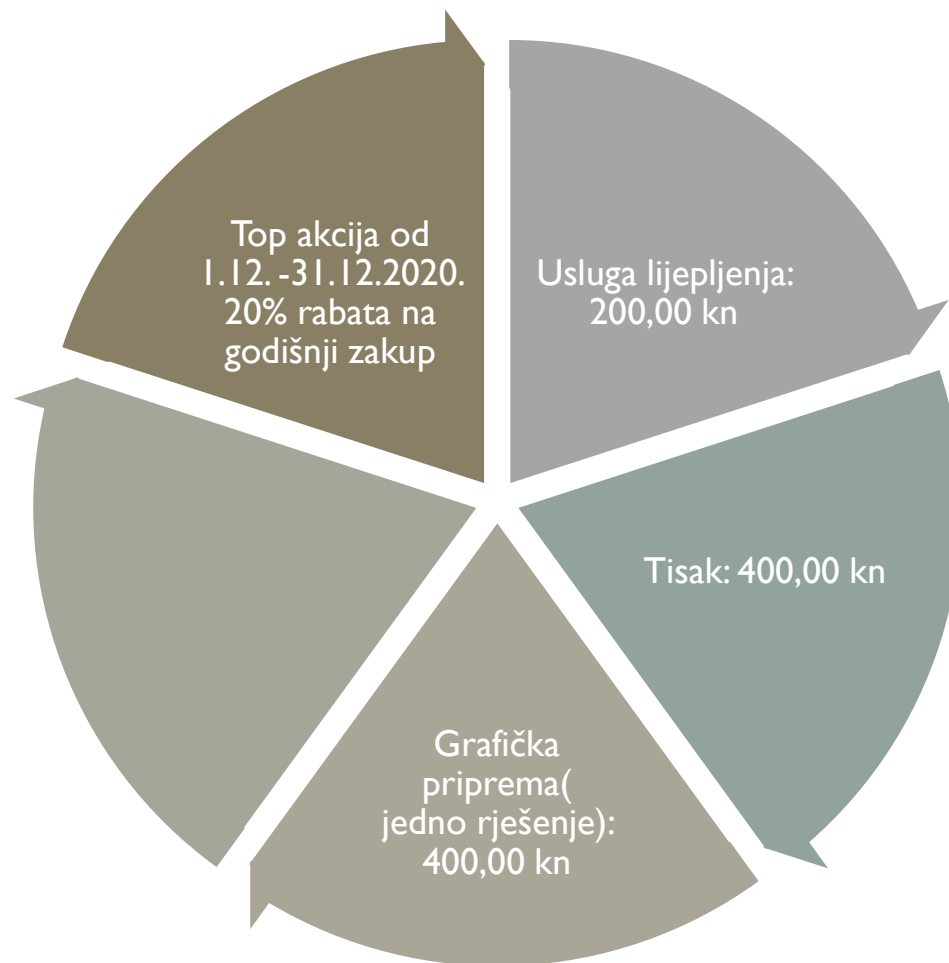

POSEBNA
PONUDA
BILLBOARD
POZICIJE