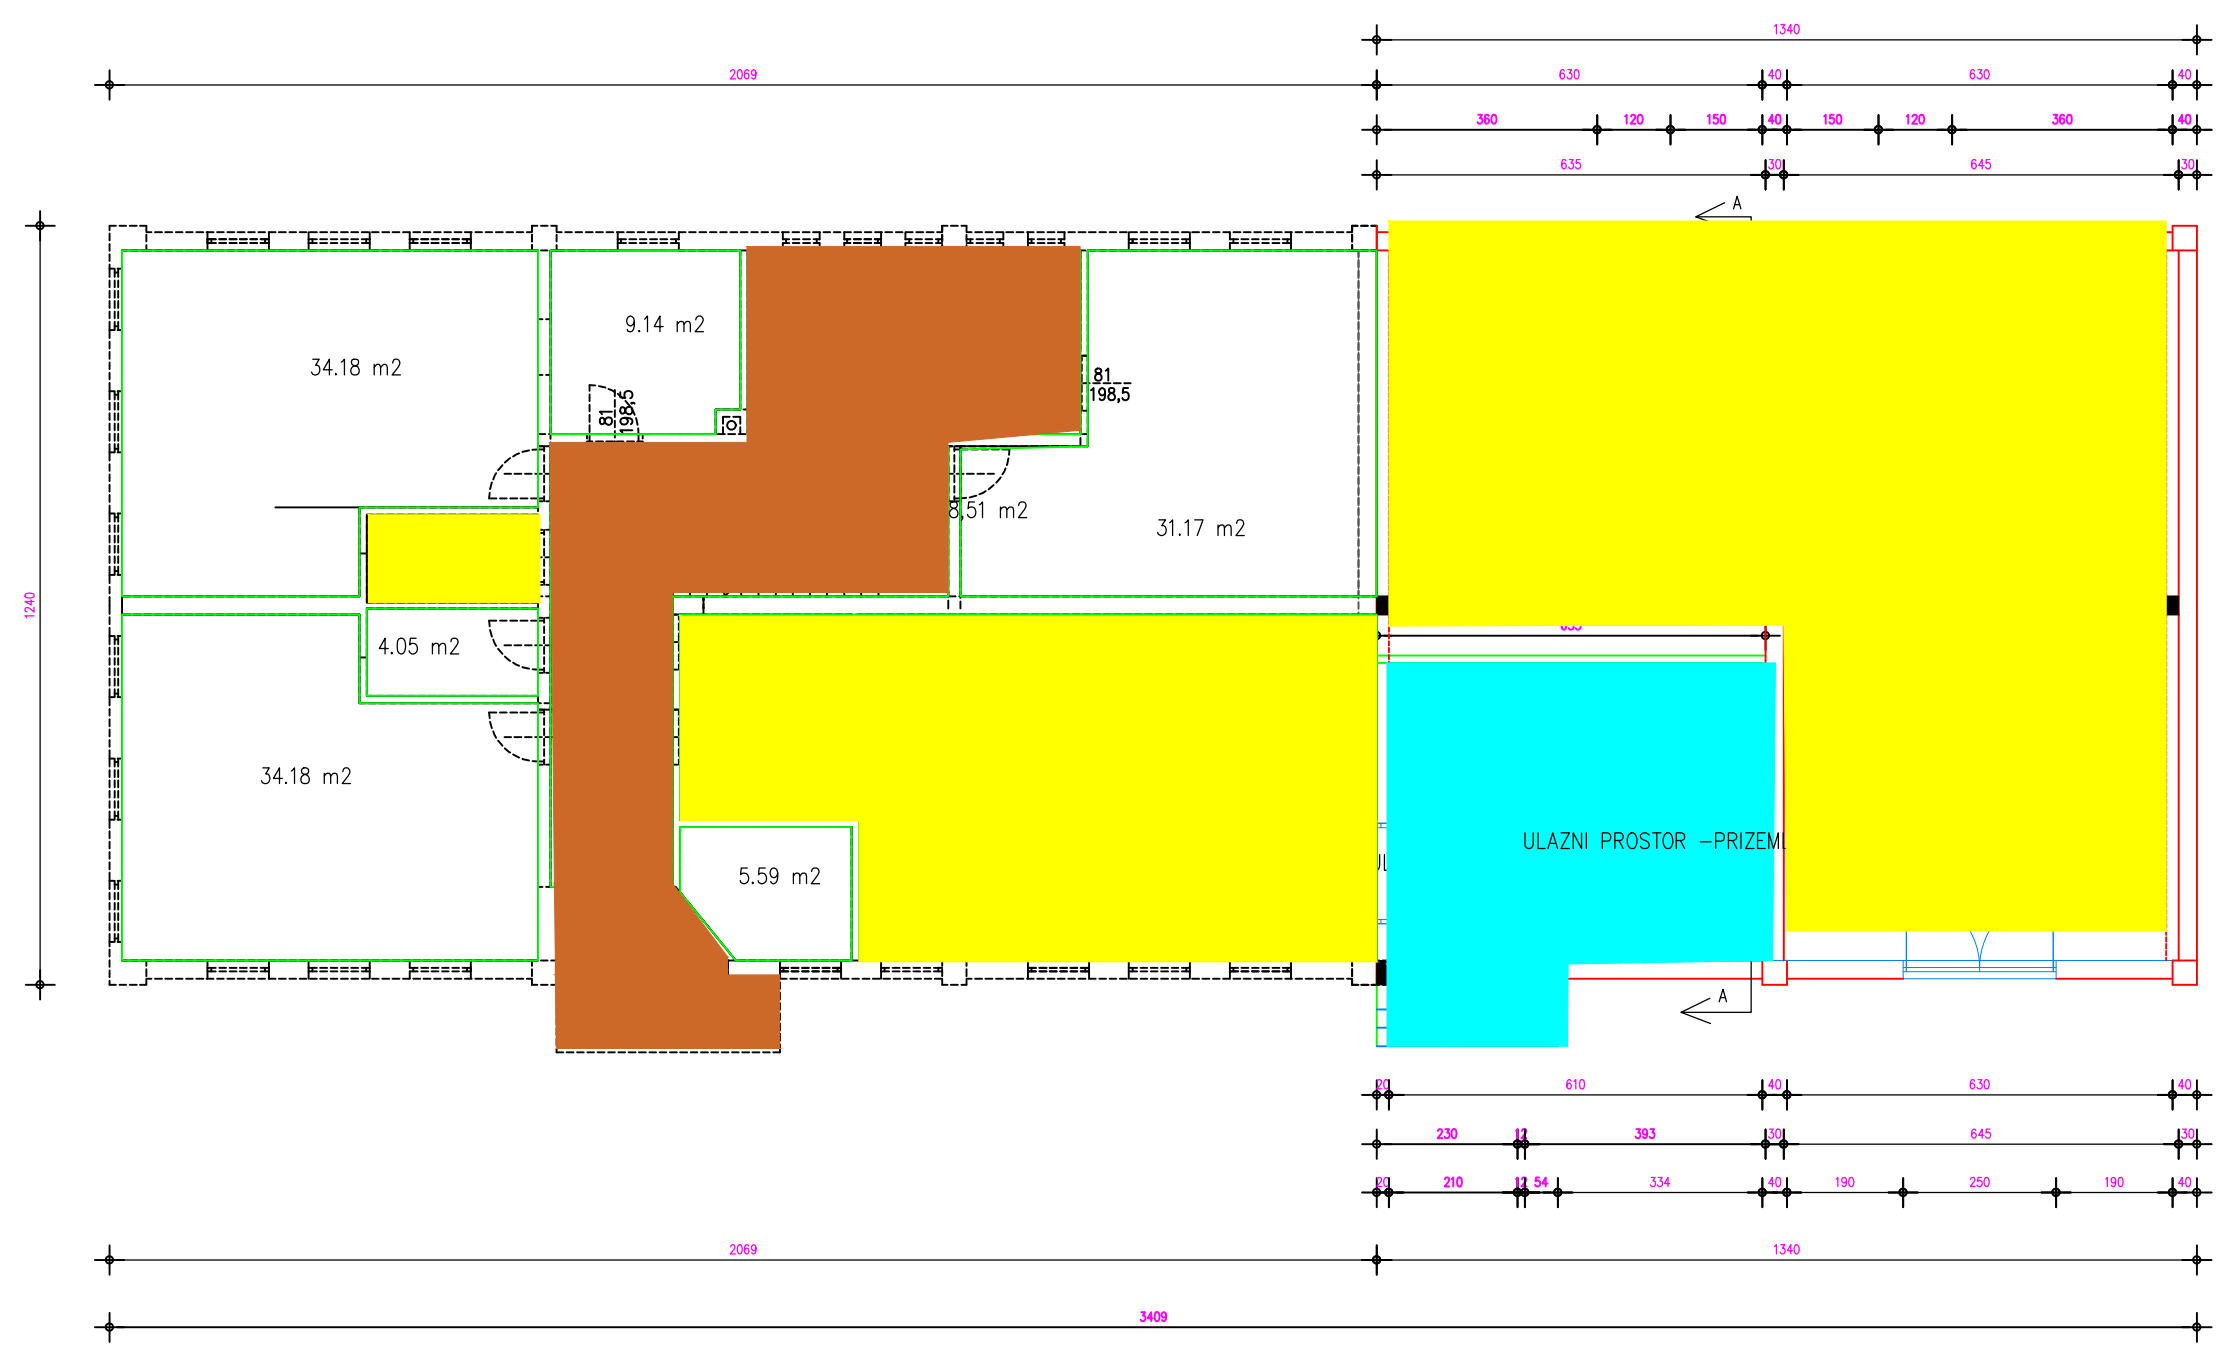

# TLOCRT PRIZEMLJA

<span style="color: brown;">■</span>	ZAJEDNIČKI PROSTOR –PRIZEMLJE	48,51 m <sup>2</sup>
<span style="color: yellow;">■</span>	RADIONA SKLADIŠTE –PRIZEMLJE	176,22 m <sup>2</sup>
<span style="color: cyan;">■</span>	ULAZNI PROSTOR –PRIZEMLJE	34,33 m <sup>2</sup>