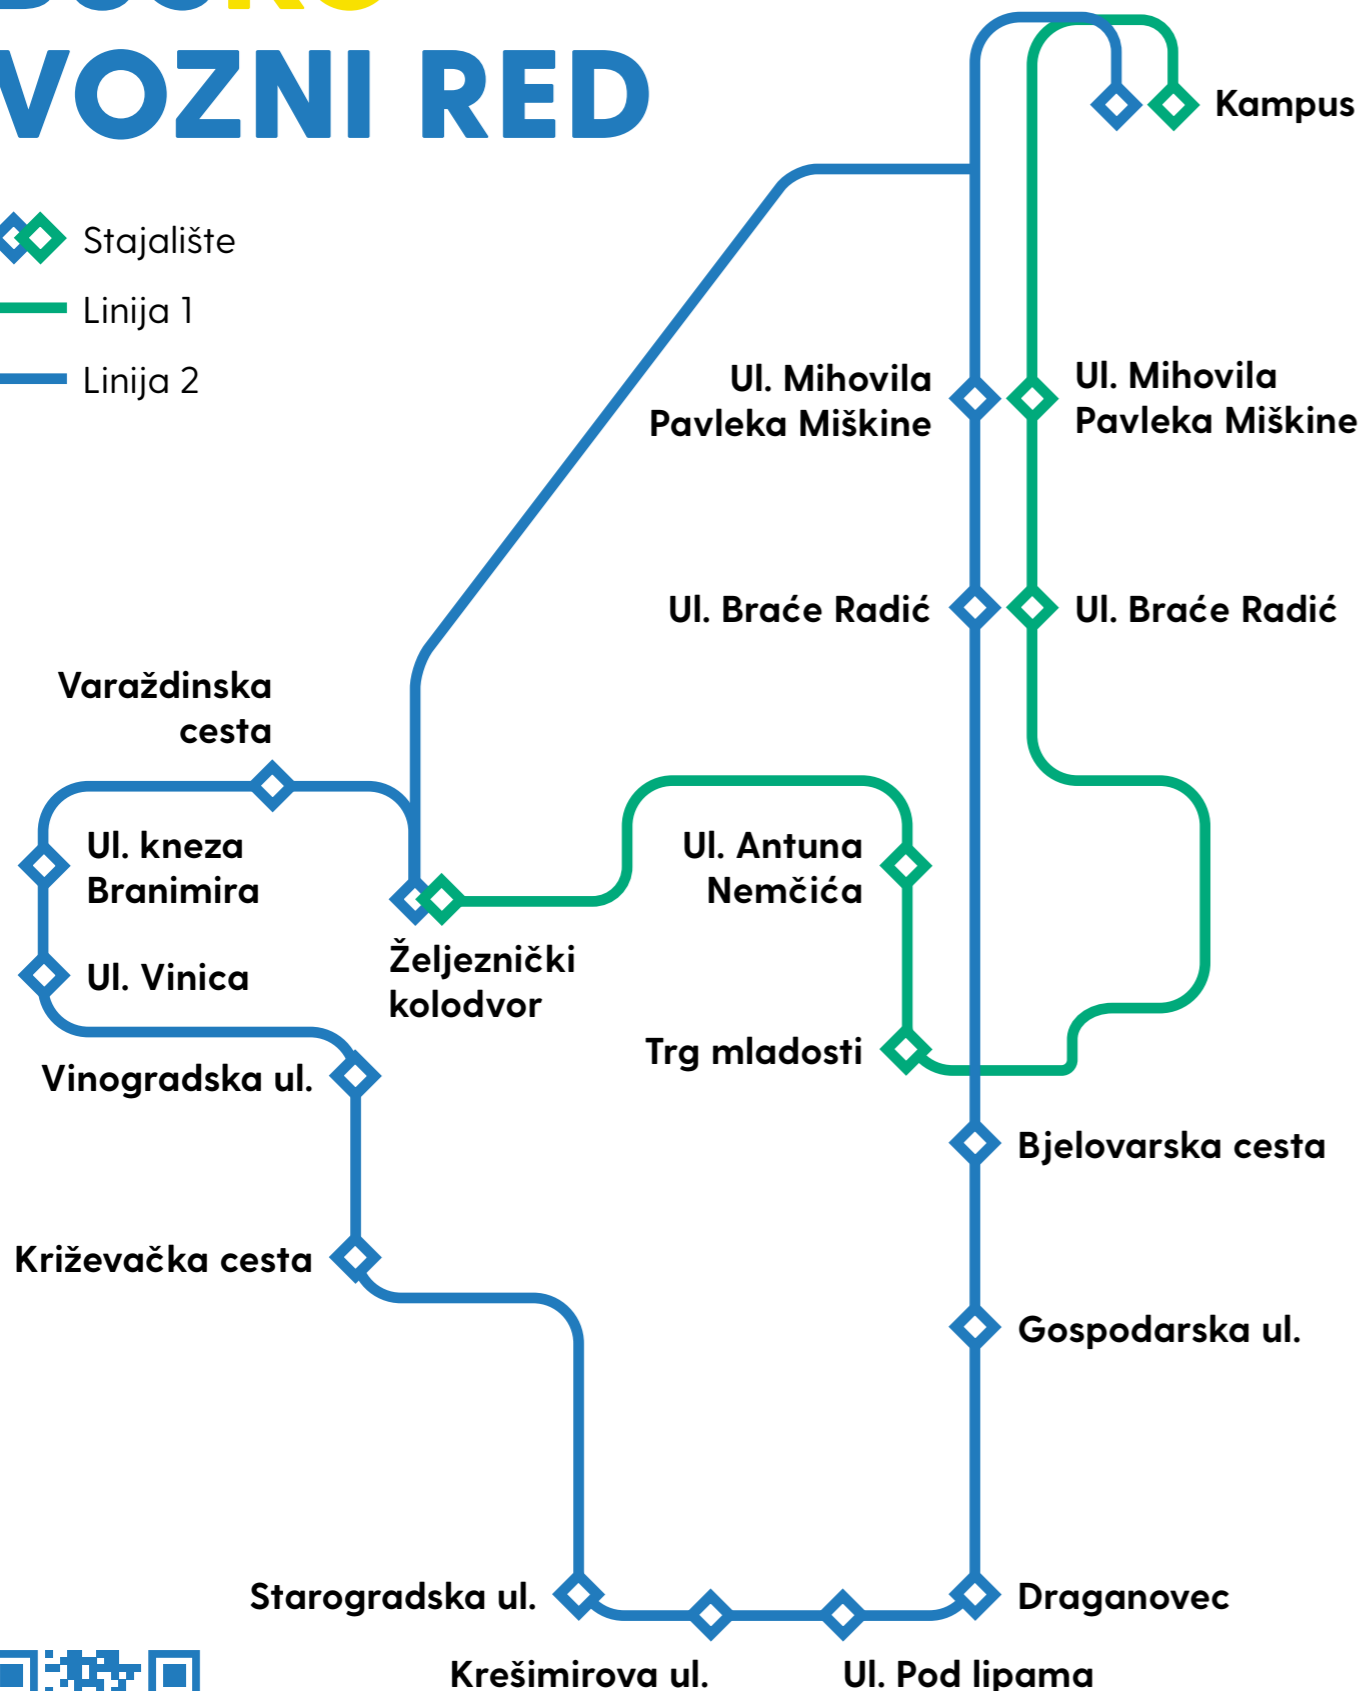

# BUSKO VOZNI RED

Stajalište

Linija 1

Linija 2

## Linija 1

Prometuje radnim danima od ponedjeljka do petka

Stajalište	Vrijeme polaska									
<b>Kampus (polazak)</b>	06:50	08:10	11:20	12:10	13:10	13:30	14:10	18:15	19:00	19:35
Ul. Mihovila Pavleka Miškine	06:53	08:13	11:23	12:13	13:13	13:34	14:13	18:18	19:03	19:37
Ul. Braće Radić	06:57	08:17	11:27	12:17	13:17	13:37	14:17	18:20	19:07	19:41
Trg mladosti	07:02	08:22	11:32	12:22	13:23	13:42	14:22	18:25	19:13	19:46
<b>Željeznički kolodvor (dolazak)</b>	07:06	08:26	11:36	12:26	13:27	13:46	14:26	18:29	19:16	19:49

## Linija 2

Prometuje radnim danima od ponedjeljka do petka

Stajalište	Vrijeme polaska	
<b>Kampus (polazak)</b>	06:00	12:00
Željeznički kolodvor	06:06	12:06
Varždinska cesta	06:08	12:08
Ul. kneza Branimira	06:10	12:10
Ul. Vinica	06:14	12:14
Vinogradska ul.	06:18	12:18
Križevačka cesta	06:20	12:20
Starogradska ul.	06:26	12:26
Krešimirova ul.	06:27	12:27
Ul. Pod lipama	06:30	12:30
Draganevec	06:32	12:32
Gospodarska ul.	06:37	12:37
Bjelovarska cesta	06:39	12:39
Ul. Braće Radić	06:42	12:42
Ul. Mihovila Pavleka Miškine	06:44	12:44
<b>Kampus (dolazak)</b>	06:46	12:48

Stajalište	Vrijeme polaska	
<b>Kampus (polazak)</b>	10:20	16:50
Ul. Mihovila Pavleka Miškine	10:22	16:54
Ul. Braće Radić	10:24	16:56
Bjelovarska cesta	10:27	16:59
Gospodarska ul.	10:29	17:01
Draganevec	10:34	17:06
Ul. Pod lipama	10:36	17:08
Krešimirova ul.	10:39	17:11
Starogradska ul.	10:40	17:12
Križevačka cesta	10:46	17:18
Vinogradska ul.	10:48	17:20
Ul. Vinica	10:52	17:24
Ul. kneza Branimira	10:56	17:28
Varždinska cesta	10:58	17:30
Željeznički kolodvor	11:02	17:32
<b>Kampus (dolazak)</b>	11:08	17:38